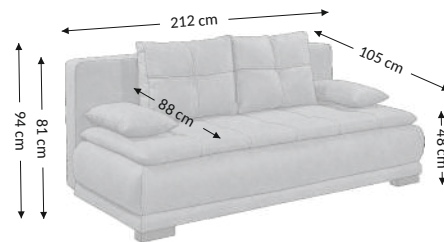

Sophie 3DL Lux

Model

Funkcje

Wymiary gabarytowe

Szerokość: 212 cm
Wysokość: 94 cm
Głębokość: 105 cm

Wymiary konstrukcyjne

Wysokość korpusu: 81 cm
Wysokość siedziska: 48 cm
Głębokość siedziska: 88 cm
Głębokość całk. z funkcją spania: 165 cm
Wysokość leżyska: 48 cm
Powierzchnia spania netto: 160x202 cm
Powierzchnia spania brutto: 160x202 cm

Cechy mebla	Siedzisko	Oparcie
Bonell	×	×
Pianka PU	×	×
Spreżyny faliste		
Listwy spreżynujące		
Pas tapicerski		
Elementy ozdobne		

Stopki	Dekoracyjne	Techniczne
Rodzaj	tworzywo	tworzywo
Kolor	venge	czarny
Wysokość (mm)	50	80
Ilość	2	6

Poduszki	Opis	Ilość
Oparciowe	66x52 cm	2
Dekoracyjne		
Dekoracyjne	60x32 cm	2
Wałki		

Funkcje mebla	
Regulacja podłokietnika	
Regulacja zagłówek	
Regulacja głębokości siedziska	
Funkcja relax	
Zagłówek	
Funkcja spania	×
Schówek na pościel	×

Wymiary paczek (cm)					
Lp.	Długość	Szerokość	Wysokość	Masa (kg)	Obj. (m ³)
1.	214	89	45	76,3	0,86
2.	203	80	20	32,1	0,32
3.					
Razem objętość (m ³)					1,18