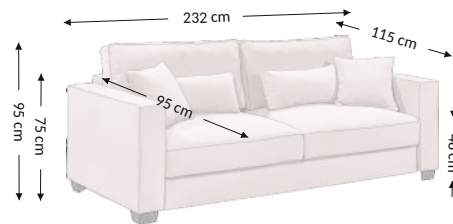

## Wymiary gabarytowe

Szerokość: 232 cm  
Wysokość: 95 cm  
Głębokość: 115 cm

## Wymiary konstrukcyjne

Wysokość korpusu: 75 cm  
Wysokość siedziska: 48 cm  
Głębokość siedziska: 95 cm  
Głębokość całk. z funkcją spania: 165 cm  
Wysokość leżyska: 48 cm  
Powierzchnia spania netto: 165x198 cm  
Powierzchnia spania brutto: 165x198 cm