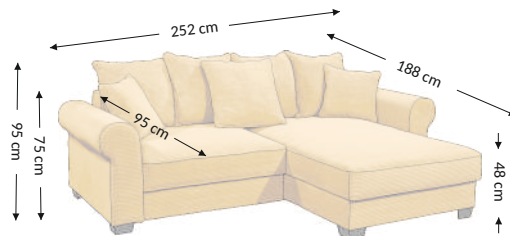

Maureen 2F.URC

Model

Funkcje

Wymiary gabarytowe

Szerokość: 252 cm
Wysokość: 95 cm
Głębokość: 188 cm

Wymiary konstrukcyjne

Wysokość korpusu: 75 cm
Wysokość siedziska: 48 cm
Głębokość siedziska: 95 cm
Głębokość całk. z funkcją spania: 188 cm
Wysokość leżyska: 48 cm
Powierzchnia spania netto: 140x200 cm
Powierzchnia spania brutto: 140x200 cm

Cechy mebla	Siedzisko	Oparcie
Bonell	×	×
Pianka PU	×	×
Spreżyny faliste	×	×
Listwy spreżynujące		
Pas tapicerski		
Elementy ozdobne		

Stopki	Dekoracyjne	Techiczne
Rodzaj	tworzywo	tworzywo
Kolor	czarny	czarny
Wysokość (mm)	70	70
Ilość	6	6

Poduszki	Opis	Ilość
Oparciowe	55x55 cm	5
Dekoracyjne	45x45 cm	2
Dekoracyjne		
Walki		

Funkcje mebla	
Konfiguracja	uniwersalna
Regulacja podłokietnika	
Regulacja zagłówka	
Regulacja głębokości siedziska	
Funkcja relax	
Zagłówek	
Funkcja spania	×
Schówek na pościel	×

Wymiary paczek (cm)					
Lp.	Długość	Szerokość	Wysokość	Masa (kg)	Obj. (m ³)
1.	80	103	193	85,5	1,59
2.	71	98	107	45,0	0,74
3.					
Razem objętość (m ³)					2,33