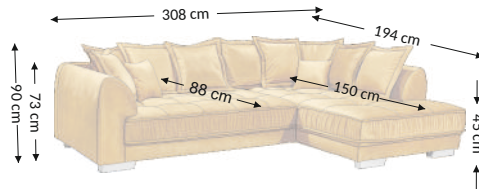

## Wymiary gabarytowe

Szerokość: 308 cm  
Wysokość: 90 cm  
Głębokość: 194 cm

## Wymiary konstrukcyjne

Wysokość korpusu: 73 cm  
Wysokość siedziska: 45 cm  
Głębokość siedziska: OTM-150 cm, 2S-88 cm (100 cm)  
Głębokość całk. z funkcją spania:  
Wysokość leżyska: 45 cm  
Powierzchnia spania netto:  
Powierzchnia spania brutto: