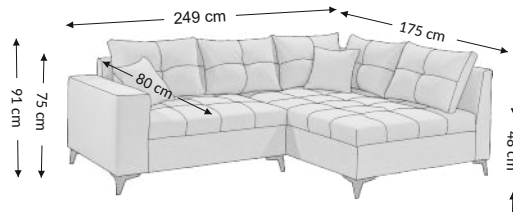

## Wymiary gabarytowe

Szerokość: 249 cm  
Wysokość: 91 cm  
Głębokość: 175 cm

## Wymiary konstrukcyjne

Wysokość korpusu: 75 cm  
Wysokość siedziska: 48 cm  
Głębokość siedziska: 80 cm  
Głębokość całk. z funkcją spania:  
Wysokość leżyska: 48 cm  
Powierzchnia spania netto:  
Powierzchnia spania brutto: