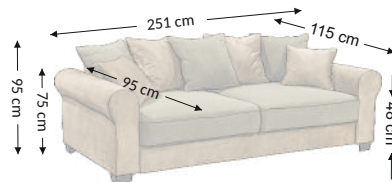

Aurelia 3DL Lux

Model

Funkcje

Wymiary gabarytowe

Szerokość: 251 cm
Wysokość: 95 cm
Głębokość: 115 cm

Wymiary konstrukcyjne

Wysokość korpusu: 75 cm
Wysokość siedziska: 48 cm
Głębokość siedziska: 95 cm
Głębokość całk. z funkcją spania: 165 cm
Wysokość leżyska: 48 cm
Powierzchnia spania netto: 198x165 cm
Powierzchnia spania brutto: 198x165 cm

Cechy mebla	Siedzisko	Oparcie
Bonell	×	×
Pianka PU	×	×
Spreżyny faliste	×	×
Listwy sprężynujące		
Pas tapicerski		
Elementy ozdobne		

Poduszki	Opis	Ilość
Oparciowe	55x55 cm	5
Dekoracyjne		
Dekoracyjne	45x45 cm	2
Wałki		

Funkcje mebla	
Regulacja podłokietnika	
Regulacja zagłówek	
Regulacja głębokości siedziska	
Funkcja relax	
Zagłówek	
Funkcja spania	×
Schówek na pościel	×

Stopki	Dekoracyjne	Techniczne
Rodzaj	tworzywo	tworzywo
Kolor	czarny	czarny
Wysokość (mm)	70	70
Ilość	4	6