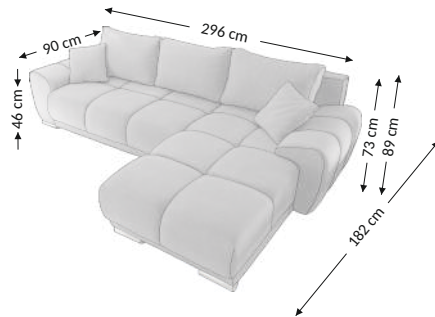

Anton 2F.URC

Model

Funkcje

Wymiary gabarytowe

Szerokość: 296 cm
Wysokość: 89 cm
Głębokość: 182 cm

Wymiary konstrukcyjne

Wysokość korpusu: 73 cm
Wysokość siedziska: 46 cm
Głębokość siedziska: 2F-90 cm
Głębokość całk. z funkcją spania: 145 cm
Wysokość leżyska: 46 cm
Powierzchnia spania netto: 133x242 cm
Powierzchnia spania brutto: 133x242 cm

Cechy mebla	Siedzisko	Oparcie
Bonell		
Pianka PU	×	×
Sprężyny faliste	×	×
Listwy sprężynujące		
Pas tapicerski		
Elementy ozdobne		

Stopki	Dekoracyjne	Techniczne
Rodzaj	tworzywo	tworzywo
Kolor	srebrny	czarny
Wysokość (mm)	50	50
Ilość	3	7

Poduszki	Opis	Ilość
Oparciowe	74x48 cm	3
Dekoracyjne		
Dekoracyjne	32x32 cm	2
Walki		

Funkcje mebla	
Konfiguracja	uniwersalna
Regulacja podłokietnika	
Regulacja zagłówek	
Regulacja głębokości siedziska	
Funkcja relax	
Zagłówek	
Funkcja spania	×
Schówek na pościel	×