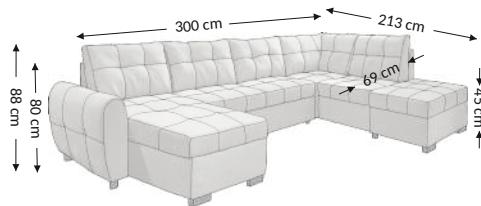

Adonis U

REC.BK.2F.OTM.BK

Model

Funkcje

Wymiary gabarytowe

Szerokość: 300 cm
Wysokość: 88 cm
Głębokość: 213 cm

Wymiary konstrukcyjne

Wysokość korpusu: 80 cm
Wysokość siedziska: 45 cm
Głębokość siedziska: 69 cm
Głębokość całk. z funkcją spania: 213 cm
Wysokość leżyska: 45 cm
Powierzchnia spania netto: 260x140 cm
Powierzchnia spania brutto: 260x140 cm

Cechy mebla	Siedzisko	Oparcie
Bonell		
Pianka PU	×	
Sprężyny faliste	×	
Listwy sprężynujące		×
Pas tapicerski		
Elementy ozdobne		

Funkcje mebla	
Regulacja podłokietnika	
Regulacja zagłówek	
Regulacja głębokości siedziska	
Funkcja relax	
Zagłówek	
Funkcja spania	×
Schówek na pościel	×

Poduszki	Opis	Ilość
Oparciowe	67x50 cm	6
Dekoracyjne		
Dekoracyjne		
Wálki		

Opis opakowania			
Ilość sztuk w naczepie (80m ³)			23
Ilość paczek dla jednego produktu			4
Instrukcja montażu	tak	×	nie
Instrukcja użytkowania	tak	×	nie
Produkt zmontowany	tak		nie
Stopki zamontowane	tak		nie
Podłokietniki zamontowane	tak		nie

Wymiary paczek (cm)					
Lp.	Długość	Szerokość	Wysokość	Masa (kg)	Obj. (m ³)
1.	110	84	72	72,0	0,67
2.	137	85	82	60,0	0,95
3.	86	77	86	33,0	0,57
4.	136	82	87	56,0	0,97
Razem objętość (m ³)					3,16