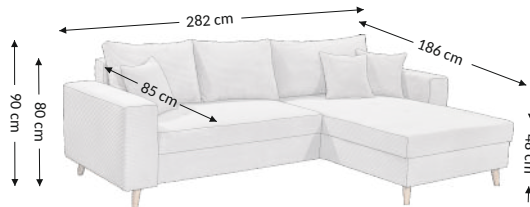

Larina 2F.URC

Model

Funkcje

Wymiary gabarytowe

Szerokość: 282 cm
Wysokość: 92 cm
Głębokość: 186 cm

Wymiary konstrukcyjne

Wysokość korpusu: 80 cm
Wysokość siedziska: 48 cm
Głębokość siedziska: 85 cm
Głębokość całk. z funkcją spania: 186 cm
Wysokość leżyska: 48 cm
Powierzchnia spania netto: 230x142 cm
Powierzchnia spania brutto: 230x142 cm

Cechy mebla	Siedzisko	Oparcie
Bonell		
Pianka PU	×	×
Spreżyny faliste	×	×
Listwy sprężynujące		
Pas tapicerski		
Elementy ozdobne		

Stopki	Dekoracyjne	Techniczne
Rodzaj	drewno	tworzywo
Kolor	dąb	czarny
Wysokość (mm)	120	120
Ilość	6	6

Poduszki	Opis	Ilość
Oparciowe	84x50 cm	2
Oparciowe	100x50 cm	1
Dekoracyjne	42x42 cm	3
Wałki		

Funkcje mebla	
Konfiguracja	uniwersalna
Regulacja podłokietnika	
Regulacja zagłówka	
Regulacja głębokości siedziska	
Funkcja relax	
Zagłówek	
Funkcja spania	×
Schówek na pościel	×

Wymiary paczek (cm)					
Lp.	Długość	Szerokość	Wysokość	Masa (kg)	Obj. (m ³)
1.	187	70	110	79,0	1,44
2.	130	82	60	48,0	0,68
3.					
Razem objętość (m ³)					2,12