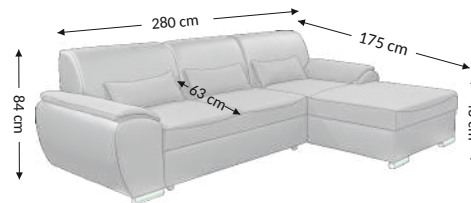

Antara

Model

Funkcje

Wymiary gabarytowe

Szerokość: 280 cm
Wysokość: 84 cm
Głębokość: 175 cm

Wymiary konstrukcyjne

Wysokość korpusu: 84 cm
Wysokość siedziska: 43 cm
Głębokość siedziska: 63 cm
Głębokość całk. z funkcją spania: 129 cm
Wysokość leżyska: 43 cm
Powierzchnia spania netto: 129x212 cm
Powierzchnia spania brutto: 129x212 cm

Cechy mebla	Siedzisko	Oparcie
Bonell		
Pianka PU	×	×
Spreżyny faliste	×	×
Listwy sprężynujące		
Pas tapicerski		
Elementy ozdobne		

Poduszki	Opis	Ilość
Oparciowe		
Dekoracyjne		
Dekoracyjne		
Wałki	27x58 cm	3

Funkcje mebla	
Konfiguracja	lewa/prawa
Regulacja podłokietnika	
Regulacja zagłówek	
Regulacja głębokości siedziska	
Funkcja relax	
Zagłówek	
Funkcja spania	×
Schówek na pościel	×

Stopki	Dekoracyjne	Techniczne
Rodzaj	tworzywo	tworzywo
Kolor	srebrny	czarny
Wysokość (mm)	50	50
Ilość	3	4