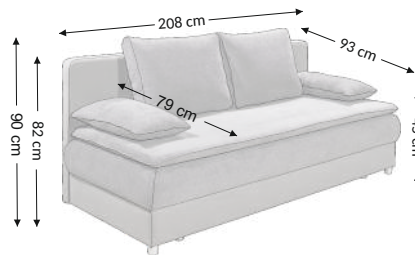

Svenja 3DL Lux

Model

Funkcje

Wymiary gabarytowe

Szerokość: 208 cm
Wysokość: 90 cm
Głębokość: 93 cm

Wymiary konstrukcyjne

Wysokość korpusu: 82 cm
Wysokość siedziska: 45 cm
Głębokość siedziska: 79 cm
Głębokość całk. z funkcją spania: 158 cm
Wysokość leżyska: 45 cm
Powierzchnia spania netto: 203x158 cm
Powierzchnia spania brutto: 203x158 cm

Cechy mebla	Siedzisko	Oparcie
Bonell	×	×
Pianka PU	×	×
Spreżyny faliste		
Listwy spreżynujące		
Pas tapicerski		
Elementy ozdobne		

Poduszki	Opis	Ilość
Oparciowe	50x65 cm	2
Dekoracyjne		
Dekoracyjne	35x65 cm	2
Wałki		

Funkcje mebla	
Regulacja podłokietnika	
Regulacja zagłówek	
Regulacja głębokości siedziska	
Funkcja relax	
Zagłówek	
Funkcja spania	×
Schówek na pościel	×

Stopki	Dekoracyjne	Techniczne
Rodzaj	tworzywo	tworzywo
Kolor	srebrny	czarny
Wysokość (mm)	50	80
Ilość	2	6