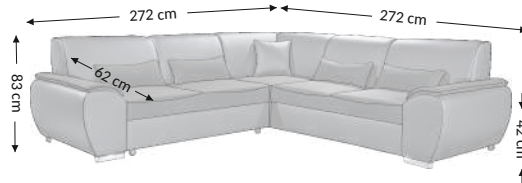

Antara KOMBI

Model

Funkcje

Wymiary gabarytowe

Szerokość: 272 cm
Wysokość: 83 cm
Głębokość: 272 cm

Wymiary konstrukcyjne

Wysokość korpusu: 83 cm
Wysokość siedziska: 42 cm
Głębokość siedziska: 62 cm
Głębokość całk. z funkcją spania: 272 cm
Wysokość leżyska: 42 cm
Powierzchnia spania netto: 129x202 cm
Powierzchnia spania brutto: 129x202 cm

Cechy mebla	Siedzisko	Oparcie
Bonell		
Pianka PU	×	×
Sprężyny faliste	×	×
Listwy sprężynujące		
Pas tapicerski		
Elementy ozdobne		

Funkcje mebla	
Konfiguracja	uniwersalna
Regulacja podłokietnika	
Regulacja zagłówek	
Regulacja głębokości siedziska	
Funkcja relax	
Zagłówek	
Funkcja spania	×
Schówek na pościel	×

Poduszki	Opis	Ilość
Oparciowe		
Dekoracyjne	38x38 cm	1
Dekoracyjne		
Wałki	27x60 cm	4

Stopki	Dekoracyjne	Techniczne
Rodzaj	tworzywo	tworzywo
Kolor	srebrny	czarny
Wysokość (mm)	50	50
Ilość	2	2

Wariant kolorystyczny	Materiały
Lederl Schwarz/Inari 96 anthrazit	100% Polyurethane/100% Polypropylene
Lederl Dunkelbraun/Inari 28 dunkelbraun	100% Polyurethane/100% Polypropylene
Lederl Schlamm/Inari 96 anthrazit	100% Polyurethane/100% Polypropylene
Lederl Weiss/Inari 96 anthrazit	100% Polyurethane/100% Polypropylene
Lederl Schwarz/Inari 100 schwarz	100% Polyurethane/100% Polypropylene
Lederl Weiss/Inari 100 schwarz	100% Polyurethane/100% Polypropylene

Wymiary paczek (cm)					
Lp.	Długość	Szerokość	Wysokość	Masa (kg)	Obj. (m ³)
1.	178	105	80	64,0	1,50
2.	178	105	80	63,0	1,50
3.	100	100	84	33,0	0,84
Razem objętość (m ³)					3,84