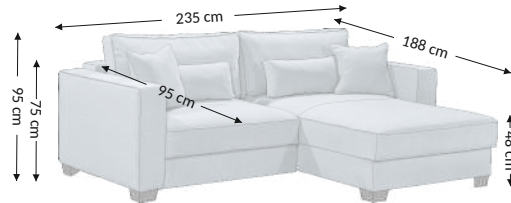

Melvin 2F.URC

Model

Funkcje

Wymiary gabarytowe

Szerokość: 235 cm
Wysokość: 95 cm
Głębokość: 188 cm

Wymiary konstrukcyjne

Wysokość korpusu: 75 cm
Wysokość siedziska: 48 cm
Głębokość siedziska: 95 cm
Głębokość całk. z funkcją spania: 188 cm
Wysokość leżyska: 48 cm
Powierzchnia spania netto: 140x200 cm
Powierzchnia spania brutto: 140x200 cm

Cechy mebla	Siedzisko	Oparcie
Bonell	×	×
Pianka PU	×	×
Spreżyny faliste	×	×
Listwy sprężynujące		
Pas tapicerski		
Elementy ozdobne		

Stopki	Dekoracyjne	Techniczne
Rodzaj	tworzywo	tworzywo
Kolor	czarny	czarny
Wysokość (mm)	70	70
Ilość	6	6

Poduszki	Opis	Ilość
Oparciowe	102x52 cm	2
Dekoracyjne	50x50 cm	2
Dekoracyjne	70x40 cm	2
Wałki		

Funkcje mebla	
Konfiguracja	uniwersalna
Regulacja podłokietnika	
Regulacja zagłówka	
Regulacja głębokości siedziska	
Funkcja relax	
Zagłówek	
Funkcja spania	×
Schówek na pościel	×

Wymiary paczek (cm)					
Lp.	Długość	Szerokość	Wysokość	Masa (kg)	Obj. (m ³)
1.	80	103	193	85,5	1,59
2.	71	98	107	45,0	0,74
3.					
Razem objętość (m ³)					2,33