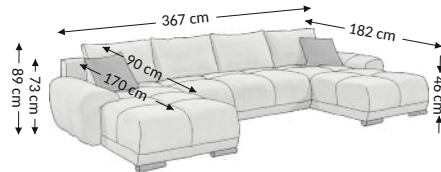

## Wymiary gabarytowe

Szerokość: 367 cm  
Wysokość: 89 cm  
Głębokość: 182 cm

## Wymiary konstrukcyjne

Wysokość korpusu: 73 cm  
Wysokość siedziska: 46 cm  
Głębokość siedziska: OTM-170 cm, 2F-90 cm  
Głębokość całk. z funkcją spania: 182 cm  
Wysokość leżyska: 46 cm  
Powierzchnia spania netto: 297x133 cm  
Powierzchnia spania brutto: 297x133 cm