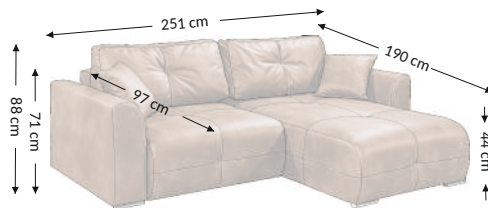

Dolan 2F.URC

Model

Funkcje

Wymiary gabarytowe

Szerokość: 251 cm
Wysokość: 88 cm
Głębokość: 190 cm

Wymiary konstrukcyjne

Wysokość korpusu: 71 cm
Wysokość siedziska: 44 cm
Głębokość siedziska: 97 cm
Głębokość całk. z funkcją spania: 190 cm
Wysokość leżyska: 44 cm
Powierzchnia spania netto: 135x200 cm
Powierzchnia spania brutto: 135x200 cm

Cechy mebla	Siedzisko	Oparcie
Bonell	×	×
Pianka PU	×	×
Spreżyny faliste	×	×
Listwy sprężynujące		
Pas tapicerski		
Elementy ozdobne		

Stopki	Dekoracyjne	Techniczne
Rodzaj	tworzywo	tworzywo
Kolor	srebrny	czarny
Wysokość (mm)	25	25
Ilość	4	10

Poduszki	Opis	Ilość
Oparciowe	97x48 cm	2
Dekoracyjne	44x44 cm	2
Dekoracyjne		
Walki		

Funkcje mebla	
Konfiguracja	uniwersalna
Regulacja podłokietnika	
Regulacja zagłówka	
Regulacja głębokości siedziska	
Funkcja relax	
Zagłówek	
Funkcja spania	×
Schówek na pościel	×

Wymiary paczek (cm)					
Lp.	Długość	Szerokość	Wysokość	Masa (kg)	Obj. (m ³)
1.	77	106	187	84,5	1,53
2.	62	99	106	47,0	0,65
3.					
Razem objętość (m ³)					2,18