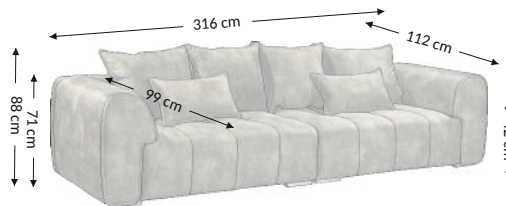

## Wymiary gabarytowe

Szerokość: 316 cm  
Wysokość: 88 cm  
Głębokość: 112 cm

## Wymiary konstrukcyjne

Wysokość korpusu: 71 cm  
Wysokość siedziska: 42 cm  
Głębokość siedziska: 99 cm  
Głębokość całk. z funkcją spania:  
Wysokość leżyska: 42 cm  
Powierzchnia spania netto:  
Powierzchnia spania brutto: