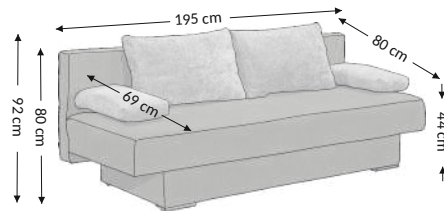

Bettina 3DL Lux

Model

Funkcje

Wymiary gabarytowe

Szerokość: 195 cm
Wysokość: 92 cm
Głębokość: 80 cm

Wymiary konstrukcyjne

Wysokość korpusu: 80 cm
Wysokość siedziska: 44 cm
Głębokość siedziska: 69 cm
Głębokość całk. z funkcją spania: 132 cm
Wysokość leżyska: 44 cm
Powierzchnia spania netto: 132x195 cm
Powierzchnia spania brutto: 132x195 cm

Cechy mebla	Siedzisko	Oparcie
Bonell		
Pianka PU	×	×
Spreżyny faliste	×	
Listwy spreżynujące		
Pas tapicerski		
Elementy ozdobne		

Funkcje mebla	
Regulacja podłokietnika	
Regulacja zagłówek	
Regulacja głębokości siedziska	
Funkcja relax	
Zagłówek	
Funkcja spania	×
Schówek na pościel	×

Poduszki	Opis	Ilość
Oparciowe	65x46 cm	2
Dekoracyjne		
Dekoracyjne		
Wałki	53x26 cm	2

Stopki	Dekoracyjne	Techniczne
Rodzaj	tworzywo	tworzywo
Kolor	czarny	czarny
Wysokość (mm)	25	100
Ilość	2	4

Wariant kolorystyczny	Materiały
Enjoy 09 khaki/Genesis 07 stone	100% Polyester
Enjoy 25 black/Genesis 21 anthrazit	100% Polyester
Enjoy 40 mustard/Genesis 10 golden yellow	100% Polyester
Enjoy 43 teal/Genesis 14 pacyfic	100% Polyester
Enjoy 45 light grey/Genesis 19 silver	100% Polyester

Wymiary paczek (cm)					
Lp.	Długość	Szerokość	Wysokość	Masa (kg)	Obj. (m ³)
1.	199	66	63	76,0	0,83
2.					
3.					
Razem objętość (m ³)					0,83