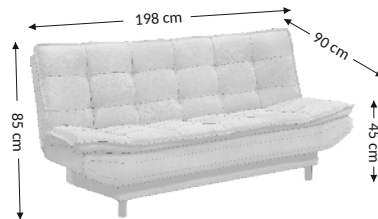

Patch 2

Model

Funkcje

Wymiary gabarytowe

Szerokość: 198 cm
Wysokość: 85 cm
Głębokość: 90 cm

Wymiary konstrukcyjne

Wysokość korpusu: 85 cm
Wysokość siedziska: 45 cm
Głębokość siedziska: 59 cm
Głębokość całk. z funkcją spania: 118 cm
Wysokość leżyska: 45 cm
Powierzchnia spania netto: 112x188 cm
Powierzchnia spania brutto: 112x188 cm

Cechy mebla	Siedzisko	Oparcie
Bonell		
Pianka PU	×	×
Spreżyny faliste		
Listwy spreżynujące		
Pas tapicerski		
Elementy ozdobne		

Funkcje mebla	
Regulacja podłokietnika	
Regulacja zagłówek	
Regulacja głębokości siedziska	
Funkcja relax	
Zagłówek	
Funkcja spania	×
Schówek na pościel	×

Stopki	Dekoracyjne	Techniczne
Rodzaj	tworzywo	
Kolor	srebrny	
Wysokość (mm)	100	
Ilość	2	

Wariant kolorystyczny	Materiały
Uran 01 silver	95% Polyester, 5% Nylon
Uran 02 schlamm	95% Polyester, 5% Nylon
Uran 03 dark grey	95% Polyester, 5% Nylon
Uran 04 anthrazit	95% Polyester, 5% Nylon
Uran 05 denim	95% Polyester, 5% Nylon
Uran 06 sand	95% Polyester, 5% Nylon
Uran 09 stone	95% Polyester, 5% Nylon
Uran 15 berry	95% Polyester, 5% Nylon
Uran 17 senf	95% Polyester, 5% Nylon
Uran 21 grun	95% Polyester, 5% Nylon