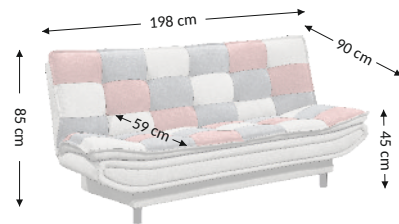

Patch

Model

Funkcje

Wymiary gabarytowe

Szerokość: 198 cm
Wysokość: 85 cm
Głębokość: 90 cm

Wymiary konstrukcyjne

Wysokość korpusu: 85 cm
Wysokość siedziska: 45 cm
Głębokość siedziska: 59 cm
Głębokość całk. z funkcją spania: 118 cm
Wysokość leżyska: 45 cm
Powierzchnia spania netto: 112x188 cm
Powierzchnia spania brutto: 112x188 cm

Cechy mebla	Siedzisko	Oparcie
Bonell		
Pianka PU	×	×
Spreżyny faliste		
Listwy spreżynujące		
Pas tapicerski		
Elementy ozdobne		

Poduszki	Opis	Ilość
Oparciowe		
Dekoracyjne		
Dekoracyjne		
Wałki		

Funkcje mebla	
Regulacja podłokietnika	
Regulacja zagłówek	
Regulacja głębokości siedziska	
Funkcja relax	
Zagłówek	
Funkcja spania	×
Schówek na pościel	×

Stopki	Dekoracyjne	Techniczne
Rodzaj	tworzywo	
Kolor	czarny	
Wysokość (mm)	100	
Ilość	2	

Wariant kolorystyczny	Materiały
Uran 02 schlamm/Uran 05 denim/Uran 03 dark grey	95% Polyester, 5% Nylon
Uran 02 schlamm/Uran 21 grun/Uran 03 dark grey	95% Polyester, 5% Nylon
Uran 02 schlamm/Uran 15 berry/Uran 03 dark grey	95% Polyester, 5% Nylon
Uran 01 silver/Uran 05 denim/Uran 03 dark grey	95% Polyester, 5% Nylon
Uran 01 silver/Uran 21 grun/Uran 03 dark grey	95% Polyester, 5% Nylon
Uran 01 silver/Uran 15 berry/Uran 03 dark grey	95% Polyester, 5% Nylon