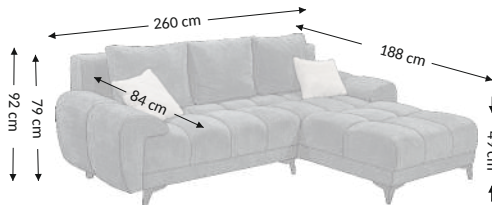

## Wymiary gabarytowe

Szerokość: 260 cm  
Wysokość: 92 cm  
Głębokość: 188 cm

## Wymiary konstrukcyjne

Wysokość korpusu: 79 cm  
Wysokość siedziska: 49 cm  
Głębokość siedziska: 84 cm  
Głębokość całk. z funkcją spania: 188 cm  
Wysokość leżyska: 49 cm  
Powierzchnia spania netto: 125x192 cm  
Powierzchnia spania brutto: 125x192 cm