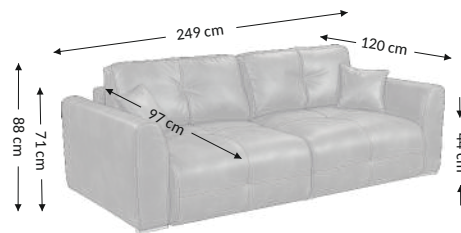

## Wymiary gabarytowe

Szerokość: 249 cm  
Wysokość: 88 cm  
Głębokość: 120 cm

## Wymiary konstrukcyjne

Wysokość korpusu: 71 cm  
Wysokość siedziska: 44 cm  
Głębokość siedziska: 97 cm  
Głębokość całk. z funkcją spania: 167 cm  
Wysokość leżyska: 44 cm  
Powierzchnia spania netto: 153x198 cm  
Powierzchnia spania brutto: 153x198 cm