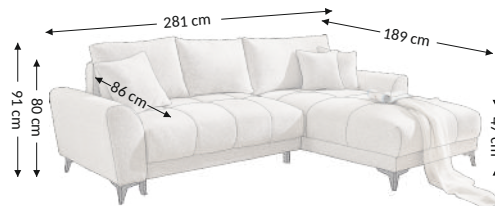

Model

Funkcje

Wymiary gabarytowe

Szerokość: 281 cm
Wysokość: 91 cm
Głębokość: 189 cm

Wymiary konstrukcyjne

Wysokość korpusu: 80 cm
Wysokość siedziska: 47 cm
Głębokość siedziska: 86 cm
Głębokość całk. z funkcją spania: 189 cm
Wysokość leżyska: 47 cm
Powierzchnia spania netto: 136x234 cm
Powierzchnia spania brutto: 136x234 cm

Cechy mebla	Siedzisko	Oparcie
Bonell		
Pianka PU	×	×
Sprężyny faliste	×	×
Listwy sprężynujące		
Pas tapicerski		
Elementy ozdobne		

Stopki	Dekoracyjne	Techniczne
Rodzaj	tworzywo	tworzywo
Kolor	czarny	czarny
Wysokość (mm)	120	120
Ilość	6	6

Poduszki	Opis	Ilość
Oparciowe	67x47 cm	2
Oparciowe	100x47 cm	1
Dekoracyjne	40x40 cm	2
Dekoracyjne	45x45 cm	1

Funkcje mebla	
Konfiguracja	uniwersalna
Regulacja podłokietnika	
Regulacja zagłówka	
Regulacja głębokości siedziska	
Funkcja relax	
Zagłówek	
Funkcja spania	×
Schówek na pościel	×

Wymiary paczek (cm)					
Lp.	Długość	Szerokość	Wysokość	Masa (kg)	Obj. (m ³)
1.	108	194	70	68,0	1,47
2.	98	135	67	49,0	0,87
3.					
Razem objętość (m ³)					2,34