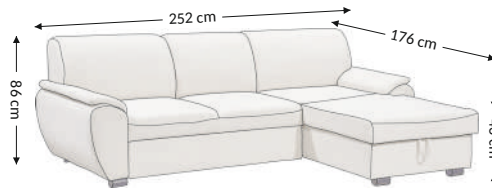

Ulm 2F.REC.BK

Model

Funkcje

Wymiary gabarytowe

Szerokość: 252 cm
Wysokość: 86 cm
Głębokość: 176 cm

Wymiary konstrukcyjne

Wysokość korpusu: 86 cm
Wysokość siedziska: 43 cm
Głębokość siedziska: 63 cm
Głębokość całk. z funkcją spania: 176 cm
Wysokość leżyska: 43 cm
Powierzchnia spania netto: 130x202 cm
Powierzchnia spania brutto: 130x202 cm

Cechy mebla	Siedzisko	Oparcie
Bonell		
Pianka PU	×	×
Sprężyny faliste	×	
Listwy sprężynujące		
Pas tapicerski		×
Elementy ozdobne		

Stopki	Dekoracyjne	Techniczne
Rodzaj	tworzywo	tworzywo
Kolor	czarny	czarny
Wysokość (mm)	50	50
Ilość	3	5

Poduszki	Opis	Ilość
Oparciowe		
Dekoracyjne		
Dekoracyjne		
Walki		

Funkcje mebla	
Konfiguracja	lewa/prawa
Regulacja podłokietnika	
Regulacja zagłówek	
Regulacja głębokości siedziska	
Funkcja relax	
Zagłówek	
Funkcja spania	×
Schówek na pościel	×