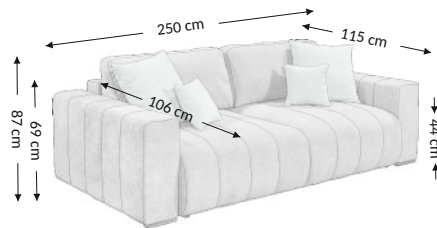

Trischa 3DL Lux

Model

Funkcje

Wymiary gabarytowe

Szerokość: 250 cm
Wysokość: 87 cm
Głębokość: 115 cm

Wymiary konstrukcyjne

Wysokość korpusu: 69 cm
Wysokość siedziska: 44 cm
Głębokość siedziska: 106 cm
Głębokość całk. z funkcją spania: 169 cm
Wysokość leżyska: 44 cm
Powierzchnia spania netto: 197x160 cm
Powierzchnia spania brutto: 197x160 cm

Cechy mebla	Siedzisko	Oparcie
Bonell	×	×
Pianka PU	×	×
Spreżyny faliste	×	×
Listwy spreżynujące		
Pas tapicerski		
Elementy ozdobne		

Funkcje mebla	
Regulacja podłokietnika	
Regulacja zagłówek	
Regulacja głębokości siedziska	
Funkcja relax	
Zagłówek	
Funkcja spania	×
Schówek na pościel	×

Poduszki	Opis	Ilość
Oparciowe	95x45 cm	2
Dekoracyjne	60x60 cm	2
Dekoracyjne	43x43 cm	2
Wałki		

Stopki	Dekoracyjne	Techniczne
Rodzaj	tworzywo	tworzywo
Kolor	srebrny	czarny
Wysokość (mm)	25	25
Ilość	2	10

Wymiary paczek (cm)					
Lp.	Długość	Szerokość	Wysokość	Masa (kg)	Obj. (m ³)
1.	45	103	200	58,5	0,93
2.	72	72	202	54,0	1,05
3.					
Razem objętość (m ³)					1,97