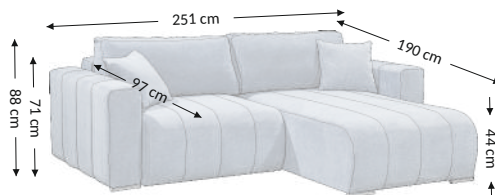

Trischa 2F.URC

Model

Funkcje

Wymiary gabarytowe

Szerokość: 251 cm
Wysokość: 88 cm
Głębokość: 190 cm

Wymiary konstrukcyjne

Wysokość korpusu: 71 cm
Wysokość siedziska: 44 cm
Głębokość siedziska: 97 cm
Głębokość całk. z funkcją spania: 190 cm
Wysokość leżyska: 44 cm
Powierzchnia spania netto: 135x200 cm
Powierzchnia spania brutto: 135x200 cm

Cechy mebla	Siedzisko	Oparcie
Bonell	×	×
Pianka PU	×	×
Spreżyny faliste	×	×
Listwy spreżynujące		
Pas tapicerski		
Elementy ozdobne		

Stopki	Dekoracyjne	Techniczne
Rodzaj	tworzywo	tworzywo
Kolor	srebrny	czarny
Wysokość (mm)	25	25
Ilość	4	10

Poduszki	Opis	Ilość
Oparciowe	97x48 cm	2
Dekoracyjne		
Dekoracyjne	44x44 cm	2
Walki		

Funkcje mebla	
Konfiguracja	uniwersalna
Regulacja podłokietnika	
Regulacja zagłówka	
Regulacja głębokości siedziska	
Funkcja relax	
Zagłówek	
Funkcja spania	×
Schówek na pościel	×

Wymiary paczek (cm)					
Lp.	Długość	Szerokość	Wysokość	Masa (kg)	Obj. (m ³)
1.	77	106	187	84,7	1,53
2.	62	99	106	47,0	0,65
3.					
Razem objętość (m ³)					2,18