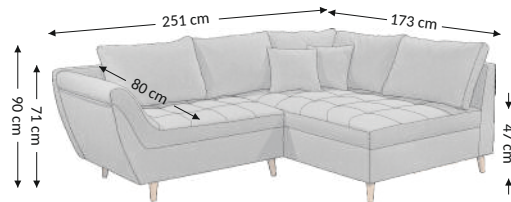

## Wymiary gabarytowe

Szerokość: 251 cm  
Wysokość: 90 cm  
Głębokość: 173 cm

## Wymiary konstrukcyjne

Wysokość korpusu: 71 cm  
Wysokość siedziska: 47 cm  
Głębokość siedziska: 80 cm  
Głębokość całk. z funkcją spania:  
Wysokość leżyska: 47 cm  
Powierzchnia spania netto:  
Powierzchnia spania brutto: