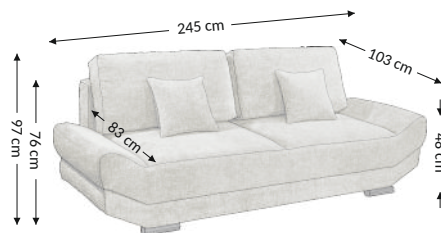

## Funkcja

## Wymiary gabarytowe

Szerokość: 245 cm  
Wysokość: 97 cm  
Głębokość: 103 cm

## Wymiary konstrukcyjne

Wysokość korpusu: 76 cm  
Wysokość siedziska: 48 cm  
Głębokość siedziska: 83 cm  
Głębokość całk. z funkcją spania: 149 cm  
Wysokość leżyska: 48 cm  
Powierzchnia spania netto: 146x190 cm  
Powierzchnia spania brutto: 146x190 cm