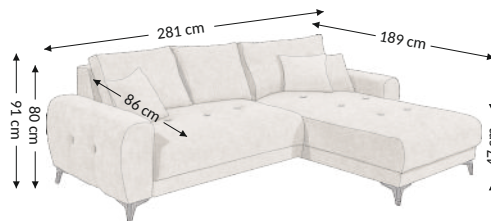

## Wymiary gabarytowe

Szerokość: 281 cm  
Wysokość: 91 cm  
Głębokość: 189 cm

## Wymiary konstrukcyjne

Wysokość korpusu: 80 cm  
Wysokość siedziska: 47 cm  
Głębokość siedziska: 86 cm  
Głębokość całk. z funkcją spania: 189 cm  
Wysokość leżyska: 47 cm  
Powierzchnia spania netto: 136x234 cm  
Powierzchnia spania brutto: 136x234 cm