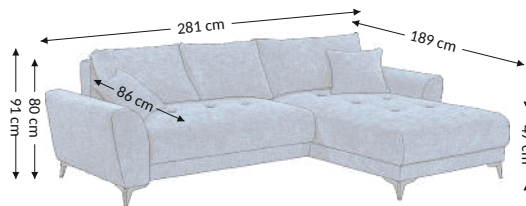

Model

Funkcje

Wymiary gabarytowe

Szerokość: 281 cm
Wysokość: 91 cm
Głębokość: 189 cm

Wymiary konstrukcyjne

Wysokość korpusu: 80 cm
Wysokość siedziska: 47 cm
Głębokość siedziska: 86 cm
Głębokość całk. z funkcją spania: 189 cm
Wysokość leżyska: 47 cm
Powierzchnia spania netto: 136x234 cm
Powierzchnia spania brutto: 136x234 cm

Cechy mebla	Siedzisko	Oparcie
Bonell		
Pianka PU	×	×
Sprężyny faliste	×	×
Listwy sprężynujące		
Pas tapicerski		
Elementy ozdobne		

Stopki	Dekoracyjne	Techniczne
Rodzaj	tworzywo	tworzywo
Kolor	czarny	czarny
Wysokość (mm)	120	120
Ilość	6	6

Poduszki	Opis	Ilość
Oparciowe	67x47 cm	2
Oparciowe	100x47 cm	1
Dekoracyjne	40x40 cm	2
Walki		

Funkcje mebla	
Konfiguracja	uniwersalna
Regulacja podłokietnika	
Regulacja zagłówka	
Regulacja głębokości siedziska	
Funkcja relax	
Zagłówek	
Funkcja spania	×
Schówek na pościel	×

Wymiary paczek (cm)					
Lp.	Długość	Szerokość	Wysokość	Masa (kg)	Obj. (m ³)
1.	108	194	70	68,0	1,47
2.	98	135	67	47,0	0,87
3.					
Razem objętość (m ³)					2,34