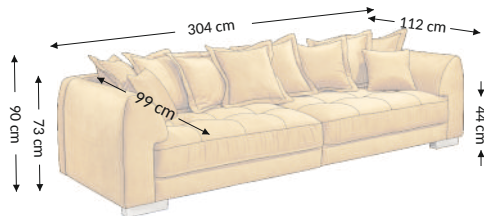

## Wymiary gabarytowe

Szerokość: 304 cm  
Wysokość: 90 cm  
Głębokość: 112 cm

## Wymiary konstrukcyjne

Wysokość korpusu: 73 cm  
Wysokość siedziska: 44 cm  
Głębokość siedziska: 99 cm  
Głębokość całk. z funkcją spania:  
Wysokość leżyska: 44 cm  
Powierzchnia spania netto:  
Powierzchnia spania brutto: