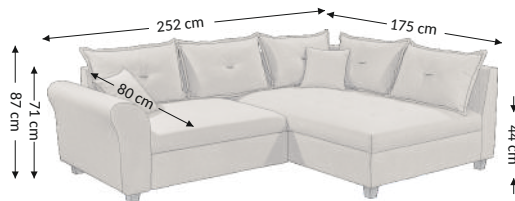

## Wymiary gabarytowe

Szerokość: 252 cm  
Wysokość: 87 cm  
Głębokość: 175 cm

## Wymiary konstrukcyjne

Wysokość korpusu: 71 cm  
Wysokość siedziska: 44 cm  
Głębokość siedziska: 80 cm  
Głębokość całk. z funkcją spania: 148 cm  
Wysokość leżyska: 44 cm  
Powierzchnia spania netto: 211x148 cm  
Powierzchnia spania brutto: 211x148 cm

Poduszki	Opis	Ilość
Oparciowe	74x50 cm	5
Dekoracyjne		
Dekoracyjne	45x45 cm	2
Wałki		

Funkcje mebla	
Konfiguracja	lewa/prawa
Regulacja podłokietnika	
Regulacja zagłówka	
Regulacja głębokości siedziska	
Funkcja relax	
Zagłówek	
Funkcja spania	×
Schówek na pościel	