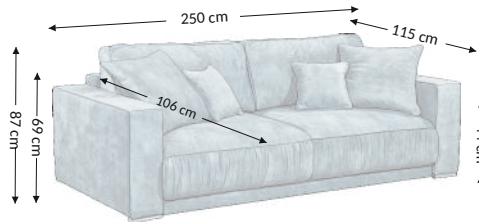

Lina 3DL Lux

Model

Funkcje

Wymiary gabarytowe

Szerokość: 250 cm
Wysokość: 87 cm
Głębokość: 115 cm

Wymiary konstrukcyjne

Wysokość korpusu: 69 cm
Wysokość siedziska: 44 cm
Głębokość siedziska: 106 cm
Głębokość całk. z funkcją spania: 169 cm
Wysokość leżyska: 44 cm
Powierzchnia spania netto: 197x160 cm
Powierzchnia spania brutto: 197x160 cm

Cechy mebla	Siedzisko	Oparcie
Bonell	×	×
Pianka PU	×	×
Spreżyny faliste	×	×
Listwy sprężynujące		
Pas tapicerski		
Elementy ozdobne		

Stopki	Dekoracyjne	Techniczne
Rodzaj	tworzywo	tworzywo
Kolor	srebrny	czarny
Wysokość (mm)	25	25
Ilość	2	10

Poduszki	Opis	Ilość
Oparciowe	95x45 cm	2
Dekoracyjne	60x60 cm	2
Dekoracyjne	43x43 cm	2
Wałki		

Funkcje mebla	
Regulacja podłokietnika	
Regulacja zagłówek	
Regulacja głębokości siedziska	
Funkcja relax	
Zagłówek	
Funkcja spania	×
Schówek na pościel	×

Wymiary paczek (cm)					
Lp.	Długość	Szerokość	Wysokość	Masa (kg)	Obj. (m ³)
1.	45	103	200	58,5	0,93
2.	72	72	202	54,0	1,05
3.					
Razem objętość (m ³)					1,97