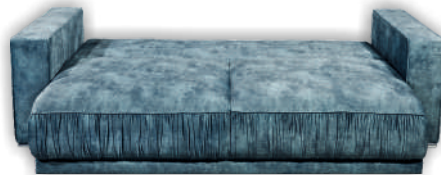

Lina 3DL Lux

Model

Funkcje

Wymiary gabarytowe

Szerokość: 250 cm
Wysokość: 87 cm
Głębokość: 115 cm

Wymiary konstrukcyjne

Wysokość korpusu: 69 cm
Wysokość siedziska: 44 cm
Głębokość siedziska: 106 cm
Głębokość całk. z funkcją spania: 169 cm
Wysokość leżyska: 44 cm
Powierzchnia spania netto: 197x160 cm
Powierzchnia spania brutto: 197x160 cm

Cechy mebla	Siedzisko	Oparcie
Bonell	×	×
Pianka PU	×	×
Spreżyny faliste	×	×
Listwy sprężynujące		
Pas tapicerski		
Elementy ozdobne		

Stopki	Dekoracyjne	Techniczne
Rodzaj	tworzywo	tworzywo
Kolor	srebrny	czarny
Wysokość (mm)	25	25
Ilość	2	10

Poduszki	Opis	Ilość
Oparciowe	95x45 cm	2
Dekoracyjne	60x60 cm	2
Dekoracyjne	43x43 cm	2
Wałki		

Funkcje mebla	
Regulacja podłokietnika	
Regulacja zagłówek	
Regulacja głębokości siedziska	
Funkcja relax	
Zagłówek	
Funkcja spania	×
Schówek na pościel	×