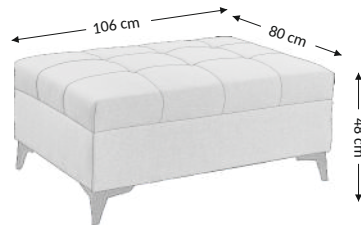

Korsika HOCKER

Model

Wybrane konfiguracje

Wymiary gabarytowe

Szerokość: 106 cm
Wysokość: 48 cm
Głębokość: 80 cm

Wymiary konstrukcyjne

Wysokość korpusu:
Wysokość siedziska: 48 cm
Głębokość siedziska: 80 cm
Głębokość całk. z funkcją spania:
Wysokość leżyska:
Powierzchnia spania netto:
Powierzchnia spania brutto:

Cechy mebla	Siedzisko	Oparcie
Bonell		
Pianka PU	×	
Spreżyny faliste	×	
Listwy spreżynujące		
Pas tapicerski		
Elementy ozdobne		

Stopki	Dekoracyjne	Techniczne
Rodzaj	tworzywo	
Kolor	czarny	
Wysokość (mm)	120	
Ilość	4	