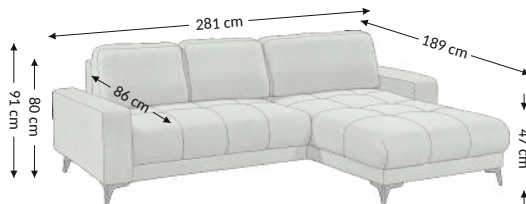

Konstanz 2F.URC

Model

Funkcje

Wymiary gabarytowe

Szerokość: 281 cm
Wysokość: 91 cm
Głębokość: 189 cm

Wymiary konstrukcyjne

Wysokość korpusu: 80 cm
Wysokość siedziska: 47 cm
Głębokość siedziska: 86 cm
Głębokość całk. z funkcją spania: 189 cm
Wysokość leżyska: 47 cm
Powierzchnia spania netto: 136x234 cm
Powierzchnia spania brutto: 136x234 cm

| Stopki | Dekoracyjne | Techniczne |
|---------------|-------------|------------|
| Rodzaj | tworzywo | tworzywo |
| Kolor | czarny | czarny |
| Wysokość (mm) | 120 | 120 |
| Ilość | 6 | 6 |

| Poduszki | Opis | Ilość |
|-------------|-----------|-------|
| Oparciowe | 67x47 cm | 2 |
| Oparciowe | 100x47 cm | 1 |
| Dekoracyjne | 40x40 cm | 2 |
| Walki | | |