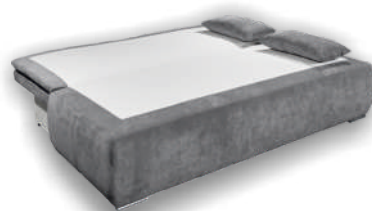

# Jana 3DL Lux

## Wymiary gabarytowe

Szerokość: 210 cm  
Wysokość: 99 cm  
Głębokość: 95 cm

## Wymiary konstrukcyjne

Wysokość korpusu: 83 cm  
Wysokość siedziska: 55 cm  
Głębokość siedziska: 86 cm  
Głębokość całkowita z funkcją: 160 cm  
Wysokość leżyska: 55 cm  
Powierzchnia spania netto: 160x208 cm  
Powierzchnia spania brutto: 160x208 cm