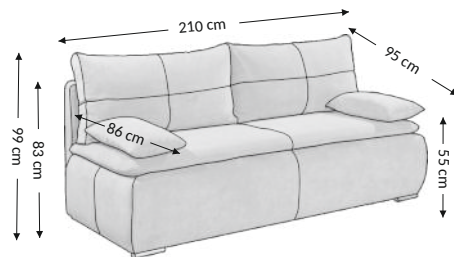

## Wymiary gabarytowe

Szerokość: 210 cm  
Wysokość: 99 cm  
Głębokość: 95 cm

## Wymiary konstrukcyjne

Wysokość korpusu: 83 cm  
Wysokość siedziska: 55 cm  
Głębokość siedziska: 86 cm  
Głębokość całkowita z funkcją: 160 cm  
Wysokość leżyska: 55 cm  
Powierzchnia spania netto: 160x208 cm  
Powierzchnia spania brutto: 160x208 cm