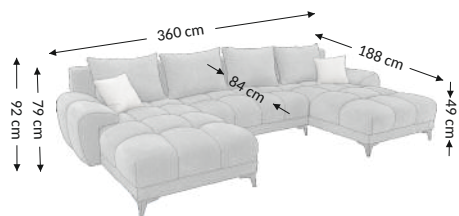

Dean U REC.2F.REC

Model

Funkcje

Wymiary gabarytowe

Szerokość: 360 cm
Wysokość: 92 cm
Głębokość: 188 cm

Wymiary konstrukcyjne

Wysokość korpusu: 79 cm
Wysokość siedziska: 49 cm
Głębokość siedziska: 84 cm
Głębokość całk. z funkcją spania: 188 cm
Wysokość leżyska: 49 cm
Powierzchnia spania netto: 293x125 cm
Powierzchnia spania brutto: 293x125 cm

Cechy mebla	Siedzisko	Oparcie
Bonell		
Pianka PU	×	×
Spreżyny faliste	×	×
Listwy spreżynujące		
Pas tapicerski		
Elementy ozdobne		

Funkcje mebla	
Regulacja podłokietnika	
Regulacja zagłówek	
Regulacja głębokości siedziska	
Funkcja relax	
Zagłówek	
Funkcja spania	×
Schówek na pościel	×

Poduszki	Opis	Ilość
Oparciowe	65x50 cm	4
Dekoracyjne		
Dekoracyjne	45x45 cm	2
Wałki		

Stopki	Dekoracyjne	Techniczne
Rodzaj	tworzywo	tworzywo
Kolor	czarny	czarny
Wysokość (mm)	120	120
Ilość	6	10

Wariant kolorystyczny	Materiały
Raven 06 silver/Lapit 03 silver	95% Polyester, 5% Nylon/100% Polyester
Raven 16 anthrazit/Lapit 03 silver	95% Polyester, 5% Nylon/100% Polyester
Raven 22 cream/Lapit 44 cognac	95% Polyester, 5% Nylon/100% Polyester
Raven 80 mint/Lapit 03 silver	95% Polyester, 5% Nylon, 100% Polyester

Wymiary paczek (cm)					
Lp.	Długość	Szerokość	Wysokość	Masa (kg)	Obj. (m ³)
1.	60	88	132	49,5	0,70
2.	76	104	193	68,2	1,53
3.	76	104	193	68,2	1,53
Razem objętość (m ³)					3,75