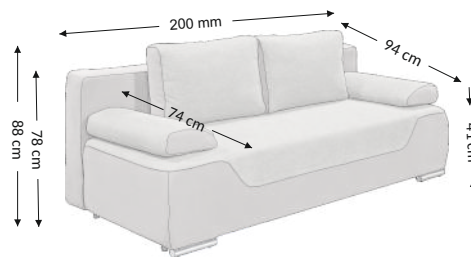

Cleo 2 3DL Lux

Model

Funkcje

Wymiary gabarytowe

Szerokość: 200 cm
Wysokość: 88 cm
Głębokość: 94 cm

Wymiary konstrukcyjne

Wysokość korpusu: 78
Wysokość siedziska: 41 cm
Głębokość siedziska: 74 cm
Głębokość całk. z funkcją spania: 140 cm
Wysokość leżyska: 41 cm
Powierzchnia spania netto: 140x200 cm
Powierzchnia spania brutto: 140x200 cm

Cechy mebla	Siedzisko	Oparcie
Bonell		
Pianka PU	×	×
Spreżyny faliste	×	×
Listwy sprężynujące		
Pas tapicerski		
Elementy ozdobne		

Funkcje mebla	
Regulacja podłokietnika	
Regulacja zagłówek	
Regulacja głębokości siedziska	
Funkcja relax	
Zagłówek	
Funkcja spania	×
Schówek na pościel	×

Poduszki	Opis	Ilość
Oparciowe	66x42 cm	2
Dekoracyjne		
Dekoracyjne		
Wałki	65x32 cm	2

Stopki	Dekoracyjne	Techniczne
Rodzaj	tworzywo	tworzywo
Kolor	srebrny	czarny
Wysokość (mm)	40	80
Ilość	2	4

Wariant kolorystyczny	Materiały
Milano 9000 anthrazit/Brego 18 anthrazit	100% Polyester
Milano 9303 black/Brego 18 anthrazit	100% Polyester
Milano 9403 grey/Brego 07 silver	100% Polyester