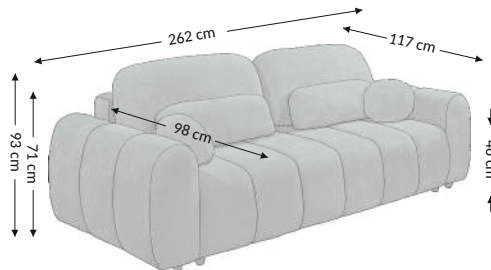

Bubble 3DL Lux

Model

Funkcje

Wymiary gabarytowe

Szerokość: 262 cm
Wysokość: 93 cm
Głębokość: 117 cm

Wymiary konstrukcyjne

Wysokość korpusu: 71 cm
Wysokość siedziska: 46 cm
Głębokość siedziska: 98 cm
Głębokość całk. z funkcją spania: 165 cm
Wysokość leżyska: 46 cm
Powierzchnia spania netto: 155x196 cm
Powierzchnia spania brutto: 155x196 cm

Cechy mebla	Siedzisko	Oparcie
Bonell	×	×
Pianka PU	×	×
Sprężyny faliste	×	×
Listwy sprężynujące		
Pas tapicerski		
Elementy ozdobne		

Stopki	Dekoracyjne	Techniczne
Rodzaj		tworzywo
Kolor		czarny
Wysokość (mm)		50
Ilość		12

Poduszki	Opis	Ilość
Oparciowe	95x50 cm	2
Dekoracyjne	79x30 cm	2
Dekoracyjne	∅ 43 cm	2
Wałki		

Funkcje mebla	
Regulacja podłokietnika	
Regulacja zagłówka	
Regulacja głębokości siedziska	
Funkcja relax	
Zagłówek	
Funkcja spania	×
Schówek na pościel	×