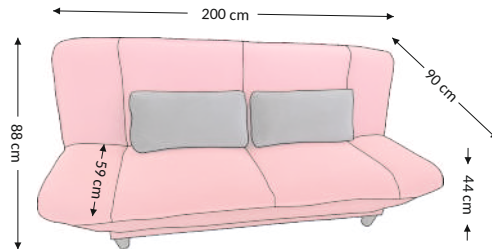

Amalia 3K

Model

Funkcje

Wymiary gabarytowe

Szerokość: 200 cm
Wysokość: 88 cm
Głębokość: 90 cm

Wymiary konstrukcyjne

Wysokość korpusu: 88 cm
Wysokość siedziska: 44 cm
Głębokość siedziska: 59 cm
Głębokość całk. z funkcją spania: 123 cm
Wysokość leżyska: 44 cm
Powierzchnia spania netto: 117x192 cm
Powierzchnia spania brutto: 117x192 cm

Cechy mebla	Siedzisko	Oparcie
Bonell		
Pianka PU	×	×
Spreżyny faliste		
Listwy spreżynujące		
Pas tapicerski	×	×
Elementy ozdobne		

Poduszki	Opis	Ilość
Oparciowe		
Dekoracyjne	60x32 cm	2
Dekoracyjne		
Wałki		

Funkcje mebla	
Regulacja podłokietnika	
Regulacja zagłówek	
Regulacja głębokości siedziska	
Funkcja relax	
Zagłówek	
Funkcja spania	×
Schówek na pościel	×

Stopki	Dekoracyjne	Techniczne
Rodzaj	tworzywo	
Kolor	czarny	
Wysokość (mm)	100	
Ilość	2	