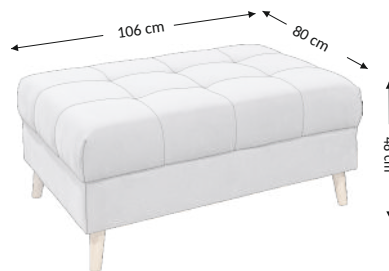

Alice HOCKER

Model

Wybrane konfiguracje

Wymiary gabarytowe

Szerokość: 106 cm
Wysokość: 48 cm
Głębokość: 80 cm

Wymiary konstrukcyjne

Wysokość korpusu:
Wysokość siedziska: 48 cm
Głębokość siedziska: 80 cm
Głębokość całk. z funkcją spania:
Wysokość leżyska:
Powierzchnia spania netto:
Powierzchnia spania brutto:

Cechy mebla	Siedzisko	Oparcie
Bonell		
Pianka PU	×	
Spreżyny faliste	×	
Listwy spreżynujące		
Pas tapicerski		
Elementy ozdobne		

Stopki	Dekoracyjne	Techniczne
Rodzaj	drewno	
Kolor		
Wysokość (mm)	130	
Ilość	4	