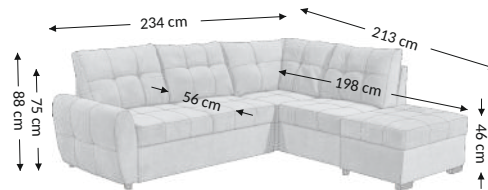

Adonis 2F.OTM.BK

Model

Funkcje

Wymiary gabarytowe

Szerokość: 234 cm
Wysokość: 88 cm
Głębokość: 213 cm

Wymiary konstrukcyjne

Wysokość korpusu: 75 cm
Wysokość siedziska: 46 cm
Głębokość siedziska: OTM-198 cm, 2F-56 cm
Głębokość całk. z funkcją spania: 213 cm
Wysokość leżyska: 46 cm
Powierzchnia spania netto: 130x196 cm
Powierzchnia spania brutto: 130x196 cm

Cechy mebla	Siedzisko	Oparcie
Bonell		
Pianka PU	×	
Spreżyny faliste	×	
Listwy sprężynujące		
Pas tapicerski		×
Elementy ozdobne		

Stopki	Dekoracyjne	Techniczne
Rodzaj	tworzywo	tworzywo
Kolor	czarny	czarny
Wysokość (mm)	50	50
Ilość	4	2

Poduszki	Opis	Ilość
Oparciowe	67x50 cm	5
Dekoracyjne		
Dekoracyjne		
Wałki		

Funkcje mebla	
Konfiguracja	uniwersalna
Regulacja podłokietnika	
Regulacja zagłówka	
Regulacja głębokości siedziska	
Funkcja relax	
Zagłówki	
Funkcja spania	×
Schówek na pościel	×

Wymiary paczek (cm)					
Lp.	Długość	Szerokość	Wysokość	Masa (kg)	Obj. (m ³)
1.	110	84	72	72,0	0,67
2.	137	82	85	60,0	0,95
3.	86	77	86	33,0	0,57
Razem objętość (m ³)					2,19