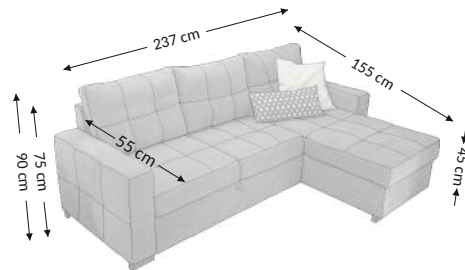

Adone 2F.URC.BK

Model

Funkcje

Wymiary gabarytowe

Szerokość: 237 cm
Wysokość: 90 cm
Głębokość: 155 cm

Wymiary konstrukcyjne

Wysokość korpusu: 75 cm
Wysokość siedziska: 45 cm
Głębokość siedziska: 55 cm
Głębokość całk. z funkcją spania: 155 cm
Wysokość leżyska: 45 cm
Powierzchnia spania netto: 126x199 cm
Powierzchnia spania brutto: 126x199 cm

Cechy mebla	Siedzisko	Oparcie
Bonell		
Pianka PU	×	
Spreżyny faliste	×	
Listwy sprężynujące		
Pas tapicerski		×
Elementy ozdobne		

Stopki	Dekoracyjne	Techniczne
Rodzaj	tworzywo	tworzywo
Kolor	czarny	czarny
Wysokość (mm)	50	50
Ilość	6	2

Poduszki	Opis	Ilość
Oparciowe	67x50 cm	3
Dekoracyjne		
Dekoracyjne		
Wałki		

Funkcje mebla	
Konfiguracja	uniwersalna
Regulacja podłokietnika	
Regulacja zagłówka	
Regulacja głębokości siedziska	
Funkcja relax	
Zagłówek	
Funkcja spania	×
Schówek na pościel	×