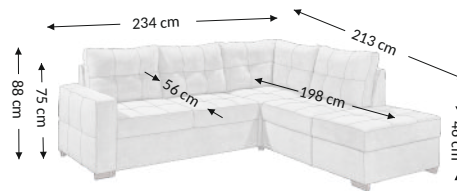

Adone 2F.OTM.BK

Model

Funkcje

Wymiary gabarytowe

Szerokość: 234 cm
Wysokość: 88 cm
Głębokość: 213 cm

Wymiary konstrukcyjne

Wysokość korpusu: 75 cm
Wysokość siedziska: 46 cm
Głębokość siedziska: OTM-198 cm, 2F-56 cm
Głębokość całk. z funkcją spania: 213 cm
Wysokość leżyska: 46 cm
Powierzchnia spania netto: 130x196 cm
Powierzchnia spania brutto: 130x196 cm

Cechy mebla	Siedzisko	Oparcie
Bonell		
Pianka PU	×	
Spreżyny faliste	×	
Listwy sprężynujące		
Pas tapicerski		×
Elementy ozdobne		

Funkcje mebla	
Konfiguracja	uniwersalna
Regulacja podłokietnika	
Regulacja zagłówka	
Regulacja głębokości siedziska	
Funkcja relax	
Zagłówek	
Funkcja spania	×
Schówek na pościel	×

Poduszki	Opis	Ilość
Oparciowe (stałe)	67x50 cm	5
Dekoracyjne		
Dekoracyjne		
Wałki		

Opis opakowania			
Ilość sztuk w naczepie (80m ³)			33
Ilość paczek dla jednego produktu			3
Instrukcja montażu	tak	×	nie
Instrukcja użytkowania	tak	×	nie
Produkt zmontowany	tak		nie
Stopki zamontowane	tak		nie
Podłokietniki zamontowane	tak		nie

Wymiary paczek (cm)					
Lp.	Długość	Szerokość	Wysokość	Masa (kg)	Obj. (m ³)
1.	110	84	72	72,0	0,67
2.	137	82	85	60,0	0,95
3.	86	77	86	33,0	0,57
Razem objętość (m ³)					2,19