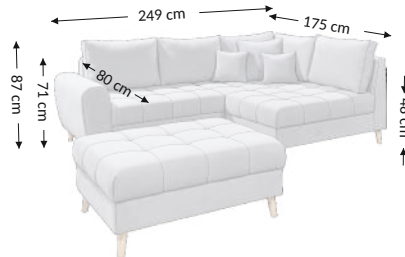

Alice

1,5 S.REC & HOCKER

Model

Wybrane konfiguracje

Wymiary gabarytowe

Szerokość: 249 cm
Wysokość: 87 cm
Głębokość: 175 cm

Wymiary konstrukcyjne

Wysokość korpusu: 71 cm
Wysokość siedziska: 48 cm
Głębokość siedziska: 80 cm
Głębokość całk. z funkcją spania:
Wysokość leżyska: 48 cm
Powierzchnia spania netto:
Powierzchnia spania brutto:

Cechy mebla	Siedzisko	Oparcie
Bonell		
Pianka PU	×	
Sprężyny faliste	×	
Listwy sprężynujące		
Pas tapicerski		
Elementy ozdobne		

Stopki	Dekoracyjne	Techniczne
Rodzaj	drewno	
Kolor		
Wysokość (mm)	130	
Ilość	12	

Poduszki	Opis	Ilość
Oparciowe	70x50 cm	5
Dekoracyjne	35x35 cm	2
Dekoracyjne	45x45 cm	1
Wałki		

Funkcje mebla	
Konfiguracja	lewa/prawa
Regulacja podłokietnika	
Regulacja zagłówka	
Regulacja głębokości siedziska	
Funkcja relax	
Zagłówek	
Funkcja spania	
Schówek na pościel	