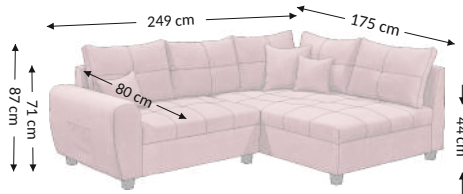

Lea 1,5 S.REC

Model

Wybrane konfiguracje

Wymiary gabarytowe

Szerokość: 249 cm
Wysokość: 87 cm
Głębokość: 175 cm

Wymiary konstrukcyjne

Wysokość korpusu: 71 cm
Wysokość siedziska: 44 cm
Głębokość siedziska: 80 cm
Głębokość całk. z funkcją spania:
Wysokość leżyska: 44 cm
Powierzchnia spania netto:
Powierzchnia spania brutto:

Cechy mebla	Siedzisko	Oparcie
Bonell		
Pianka PU	×	
Sprężyny faliste	×	
Listwy sprężynujące		
Pas tapicerski		
Elementy ozdobne		

Stopki	Dekoracyjne	Techniczne
Rodzaj	tworzywo	
Kolor	czarny	
Wysokość (mm)	80	
Ilość	8	

Poduszki	Opis	Ilość
Oparciowe	70x50 cm	5
Dekoracyjne	35x35 cm	2
Dekoracyjne	45x45 cm	1
Wałki		

Funkcje mebla	
Konfiguracja	lewa/prawa
Regulacja podłokietnika	
Regulacja zagłówka	
Regulacja głębokości siedziska	
Funkcja relax	
Zagłówek	
Funkcja spania	
Schowek na pościel	