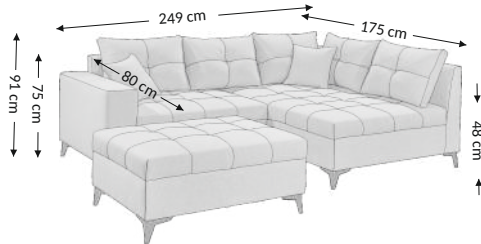

### Wymiary gabarytowe

Szerokość: 249 cm  
Wysokość: 91 cm  
Głębokość: 175 cm

### Wymiary konstrukcyjne

Wysokość korpusu: 75 cm  
Wysokość siedziska: 48 cm  
Głębokość siedziska: 80 cm  
Głębokość całk. z funkcją spania:  
Wysokość leżyska: 48 cm  
Powierzchnia spania netto:  
Powierzchnia spania brutto: