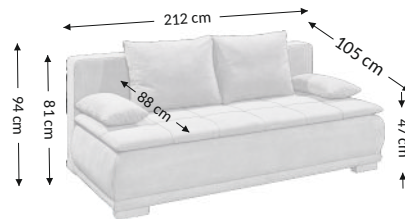

## Wymiary gabarytowe

Szerokość: 212 cm  
Wysokość: 94 cm  
Głębokość: 105 cm

## Wymiary konstrukcyjne

Wysokość korpusu: 81 cm  
Wysokość siedziska: 47 cm  
Głębokość siedziska: 88 cm  
Głębokość całk. z funkcją spania: 165 cm  
Wysokość leżyska: 47 cm  
Powierzchnia spania netto: 160x202 cm  
Powierzchnia spania brutto: 160x202 cm