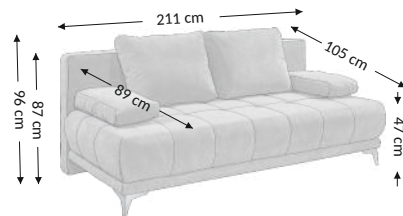

Jenny 3DL Lux

Model

Funkcje

Wymiary gabarytowe

Szerokość: 211 cm
Wysokość: 96 cm
Głębokość: 105 cm

Wymiary konstrukcyjne

Wysokość korpusu: 87 cm
Wysokość siedziska: 47 cm
Głębokość siedziska: 89 cm
Głębokość całk. z funkcją spania: 165 cm
Wysokość leżyska: 47 cm
Powierzchnia spania netto: 160x202 cm
Powierzchnia spania brutto: 160x202 cm

Cechy mebla	Siedzisko	Oparcie
Bonell		
Pianka PU	×	×
Spreżyny faliste	×	×
Listwy spreżynujące		
Pas tapicerski		
Elementy ozdobne		

Funkcje mebla	
Regulacja podłokietnika	
Regulacja zagłówek	
Regulacja głębokości siedziska	
Funkcja relax	
Zagłówek	
Funkcja spania	×
Schówek na pościel	×

Stopki	Dekoracyjne	Techniczne
Rodzaj	tworzywo	tworzywo
Kolor	srebrny	czarny
Wysokość (mm)	120	80
Ilość	2	6

Wariant kolorystyczny	Materiały
Uran 01 silver	95% Polyester, 5% Nylon
Uran 02 schlamm	95% Polyester, 5% Nylon
Uran 03 dark grey	95% Polyester, 5% Nylon
Uran 04 anthrazit	95% Polyester, 5% Nylon
Uran 05 denim	95% Polyester, 5% Nylon
Uran 06 sand	95% Polyester, 5% Nylon
Uran 09 stone	95% Polyester, 5% Nylon
Uran 15 berry	95% Polyester, 5% Nylon
Uran 17 senf	95% Polyester, 5% Nylon
Uran 21 grun	95% Polyester, 5% Nylon

Poduszki	Opis	Ilość
Oparciowe	57x70 cm	2
Dekoracyjne		
Dekoracyjne		
Walki	32x65 cm	2

Opis opakowania				
Ilość sztuk w naczepie (80m ³)				70
Ilość paczek dla jednego produktu				1
Instrukcja montażu	tak	×	nie	
Instrukcja użytkowania	tak	×	nie	
Produkt zmontowany	tak		nie	×
Stopki zamontowane	tak		nie	×
Podłokietniki zamontowane	tak		nie	×