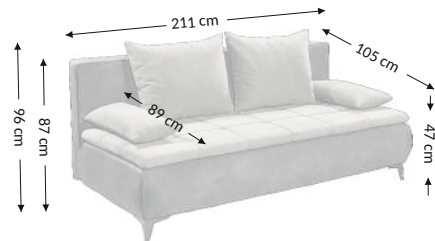

## Funkcja

## Wymiary gabarytowe

Szerokość: 211 cm  
Wysokość: 96 cm  
Głębokość: 105 cm

## Wymiary konstrukcyjne

Wysokość korpusu: 87 cm  
Wysokość siedziska: 47 cm  
Głębokość siedziska: 89 cm  
Głębokość całk. z funkcją spania: 165 cm  
Wysokość leżyska: 47 cm  
Powierzchnia spania netto: 160x202 cm  
Powierzchnia spania brutto: 160x202 cm