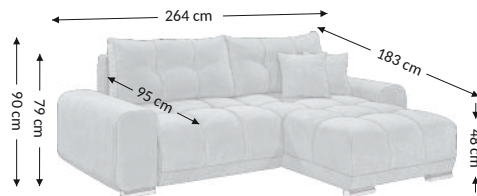

Paco 2F.URC

Moodel

Funkcje

Wymiary gabarytowe

Szerokość: 264 cm
Wysokość: 90 cm
Głębokość: 183 cm

Wymiary konstrukcyjne

Wysokość korpusu: 79 cm
Wysokość siedziska: 48 cm
Głębokość siedziska: 95 cm
Głębokość całk. z funkcją spania: 183 cm
Wysokość leżyska: 48 cm
Powierzchnia spania netto: 145x200 cm
Powierzchnia spania brutto: 145x200 cm

Cechy mebla	Siedzisko	Oparcie
Bonell		
Pianka PU	×	×
Sprężyny faliste	×	×
Listwy sprężynujące		
Pas tapicerski		
Elementy ozdobne		

Stopki	Dekoracyjne	Techniczne
Rodzaj	tworzywo	tworzywo
Kolor	srebrny	czarny
Wysokość (mm)	50	50
Ilość	4	8

Poduszki	Opis	Ilość
Oparciowe	96x48 cm	2
Dekoracyjne		
Dekoracyjne	37x37 cm	2
Walki		

Funkcje mebla	
Konfiguracja	uniwersalna
Regulacja podłokietnika	
Regulacja zagłówka	
Regulacja głębokości siedziska	
Funkcja relax	
Zagłówek	
Funkcja spania	×
Schówek na pościel	×

Wymiary paczek (cm)					
Lp.	Długość	Szerokość	Wysokość	Masa (kg)	Obj. (m ³)
1.	77	106	187	84,7	1,53
2.	62	99	106	47,0	0,65
3.					
Razem objętość (m ³)					2,18